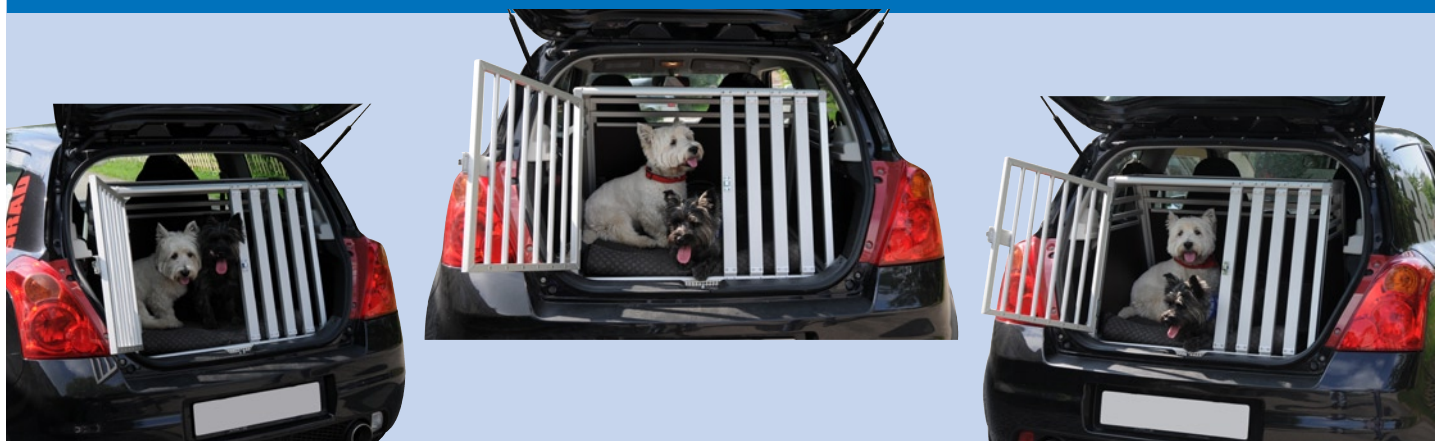

Suzuki Swift

ab Baujahr 2005

Maßanfertigung

© by Schmidt Fahrzeugbau GmbH

Einzelbox für den Suzuki Swift, ab Baujahr 2005, TYP A (A 776 E91)

Singlebox for Suzuki Swift, manufacturing since 2005, TYP A (A 776 E91)

box single pour Suzuki Swift, depuis année de construction 2005, TYP A (A 776 E91)

Schmidt-Fahrzeugbau GmbH · Liptinger Straße 10 · D-78253 Eigeltingen/**Honstetten**

Tel.: +49 (0)7774/9220-0 · Fax: +49 (0)7774/9220-20 · E-Mail: info@schmidt-fahrzeugbau.de · www.hundeboxen.de